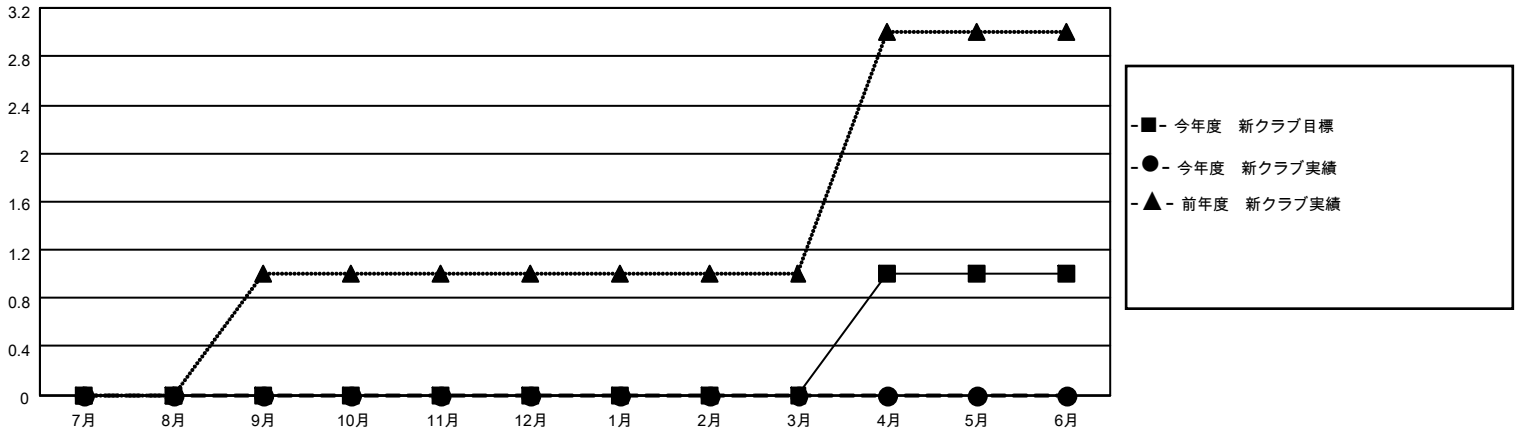

MONTHLY MEMBERSHIP PROGRESS REPORT

地域 JAPAN

District 335 B

Results as of: 5/31/2021

クラブ			
結果：2020-2021			
四半期	新クラブ目標	新クラブ	解散クラブ
7月/8月/9月	0	0	0
10月/11月/12月	0	0	1
1月/2月/3月	0	0	0
4月/5月/6月	1	0	0

名			
結果：2020-2021			
四半期	会員純増目標	会員増強実績	退会者(転籍を含む)実際
7月/8月/9月	300	178	126
10月/11月/12月	300	101	253
1月/2月/3月	150	83	97
4月/5月/6月	130	34	135

新クラブ目標及び実績累計

会員目標及び実績累計

解散クラブ: 1	119 CLUBS OF 160 一名以上の新会員を登録	男女別	
退会者		男性	4,623 (70.30%)
物故会員 66	会員累計データを見るには、ここをクリック	女性	1,953 (29.70%)
クラブ解散 0		世帯主/家族会員合計	3,062
その他 544		国際会費半額の家族会員	1,679
合計 610			