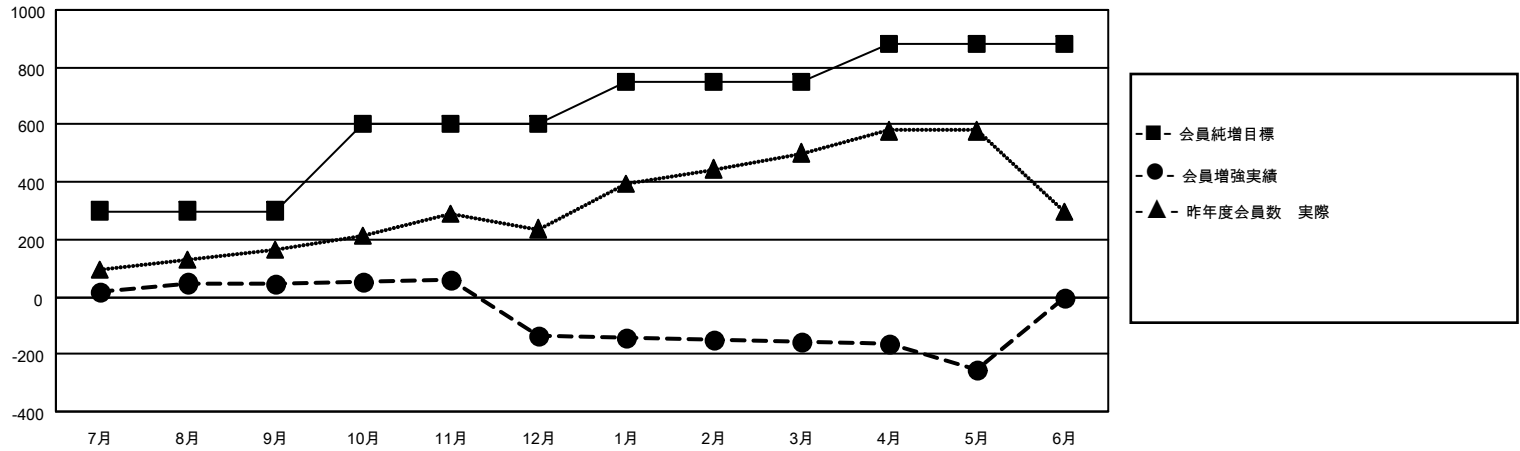

MONTHLY MEMBERSHIP PROGRESS REPORT

地域 JAPAN

District 335 B

Results as of: 5/31/2021

クラブ			
結果：2020-2021			
四半期	新クラブ目標	新クラブ	解散クラブ
7月/8月/9月	0	0	0
10月/11月/12月	0	0	1
1月/2月/3月	0	0	0
4月/5月/6月	1	0	0

名			
結果：2020-2021			
四半期	会員純増目標	会員増強実績	退会者(転籍を含む)実際
7月/8月/9月	300	178	126
10月/11月/12月	300	101	253
1月/2月/3月	150	83	97
4月/5月/6月	130	34	135

新クラブ目標及び実績累計

会員目標及び実績累計

解散クラブ: 1	119 CLUBS OF 160 一名以上の新会員を登録	男女別	
退会者		男性	4,623 (70.30%)
物故会員 66	会員累計データを見るには、ここをクリック	女性	1,953 (29.70%)
クラブ解散 0		世帯主/家族会員合計	3,062
その他 544		国際会費半額の家族会員	1,679
合計 610			